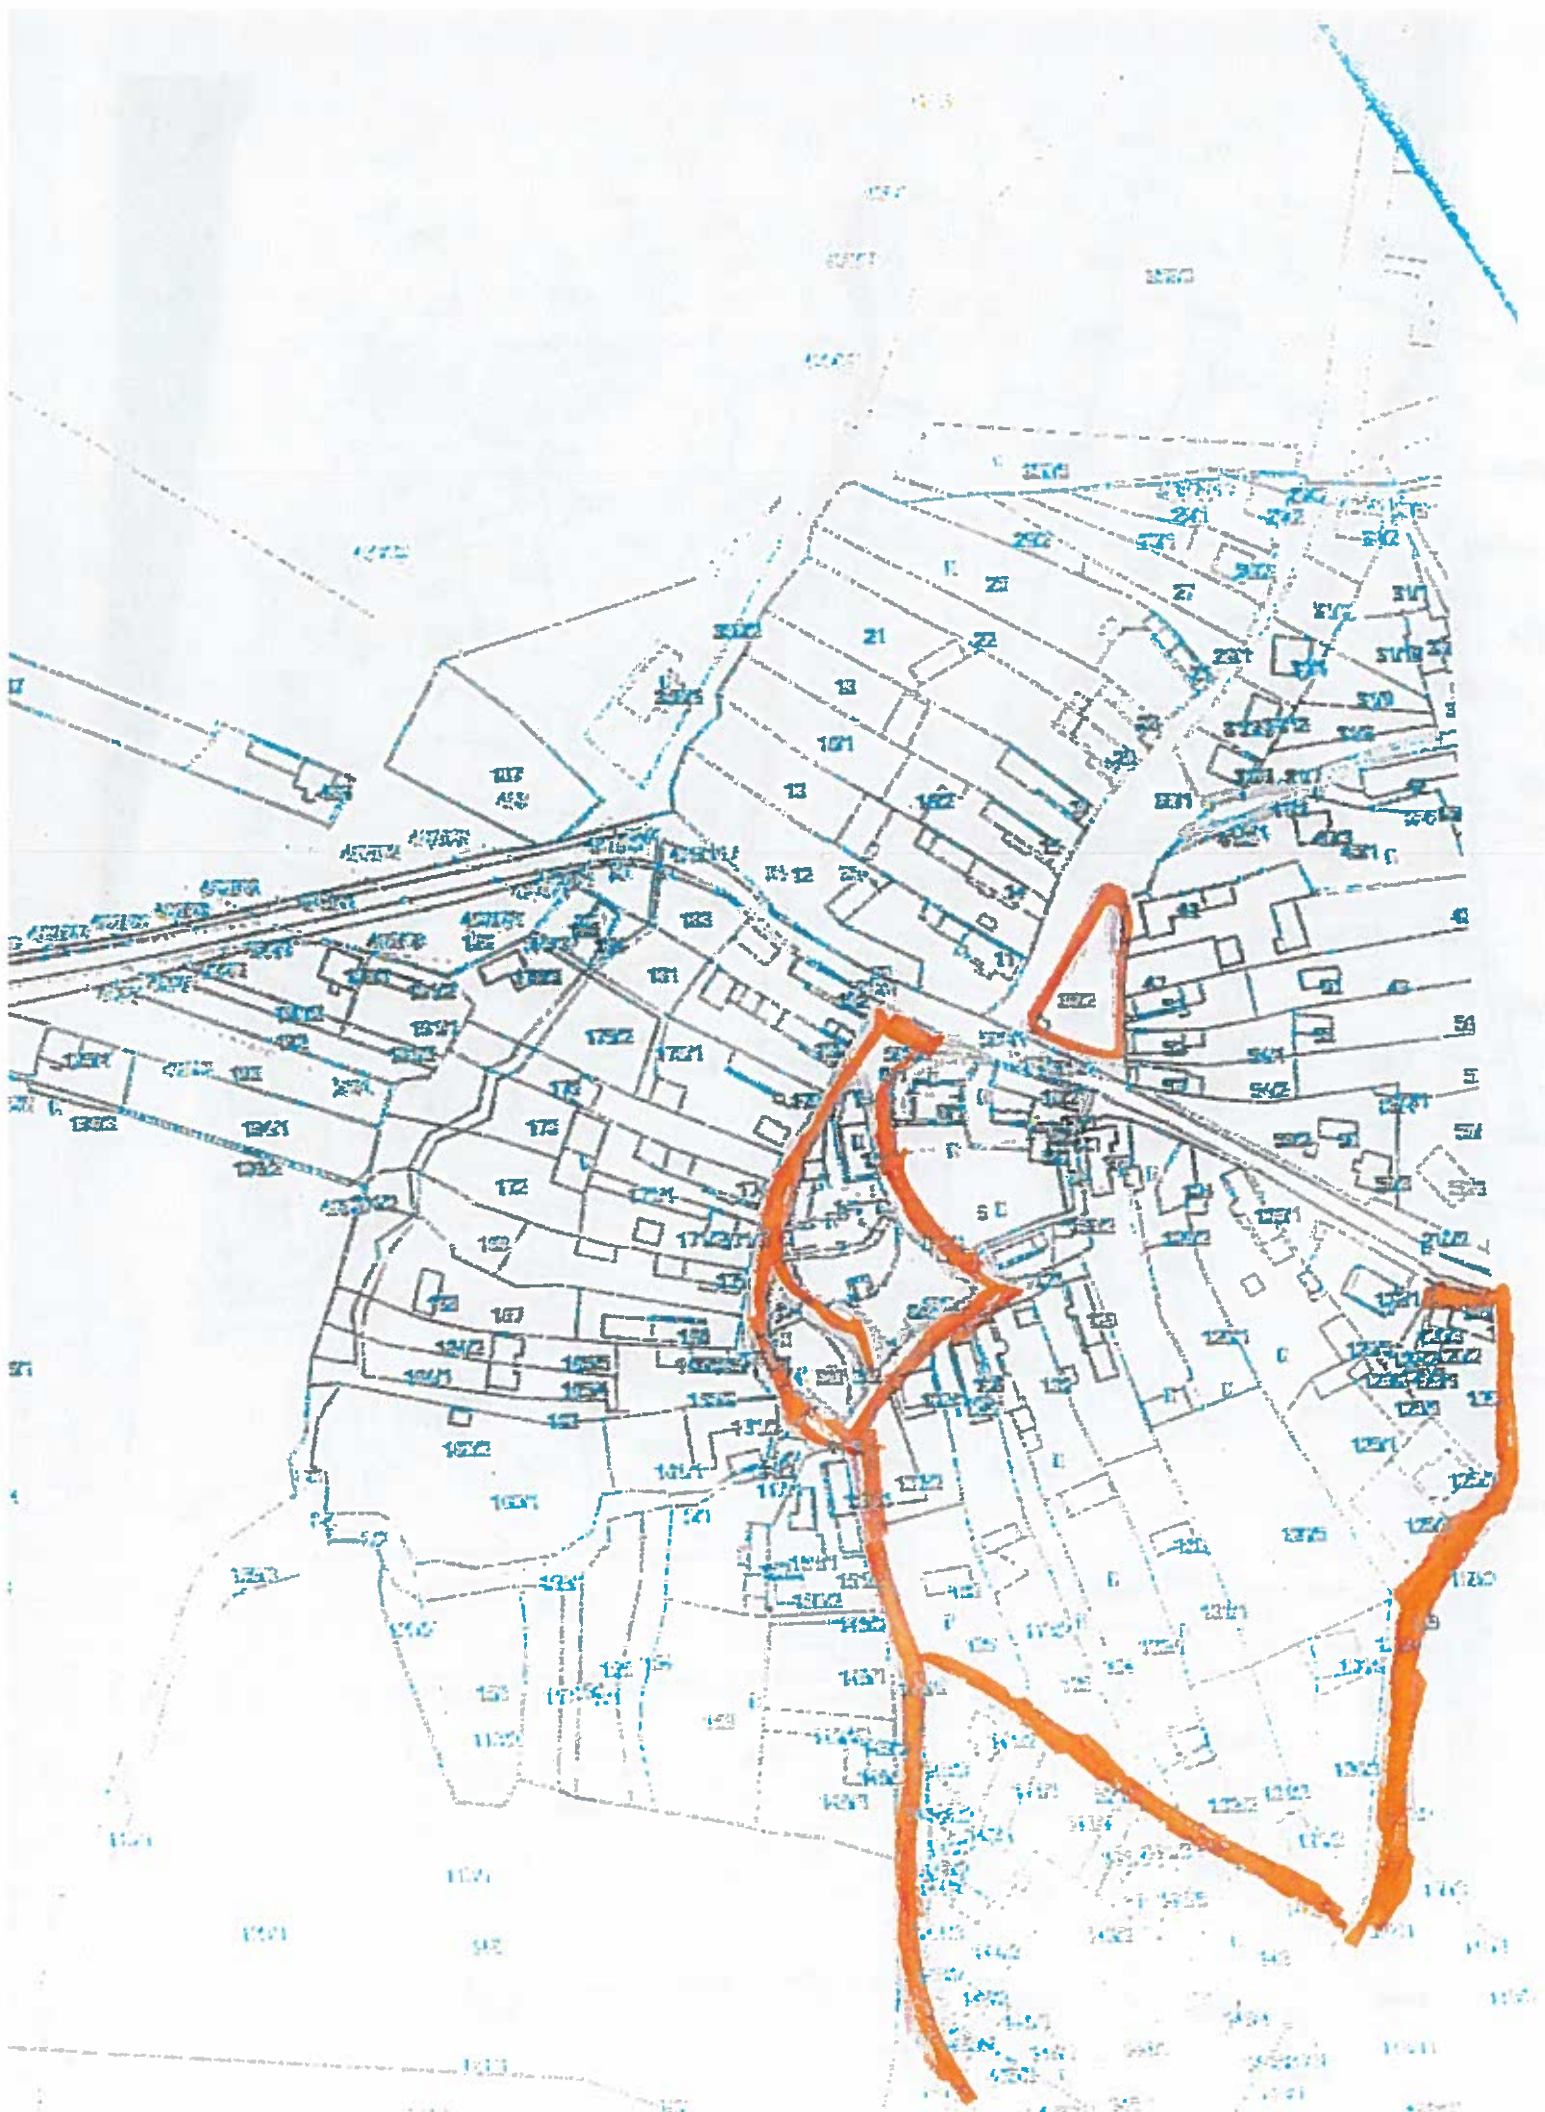

ЖЕЛТА, хорра! ест

ŽENKA, dolná časť

RÓMOKA OSADA

DURDAVA