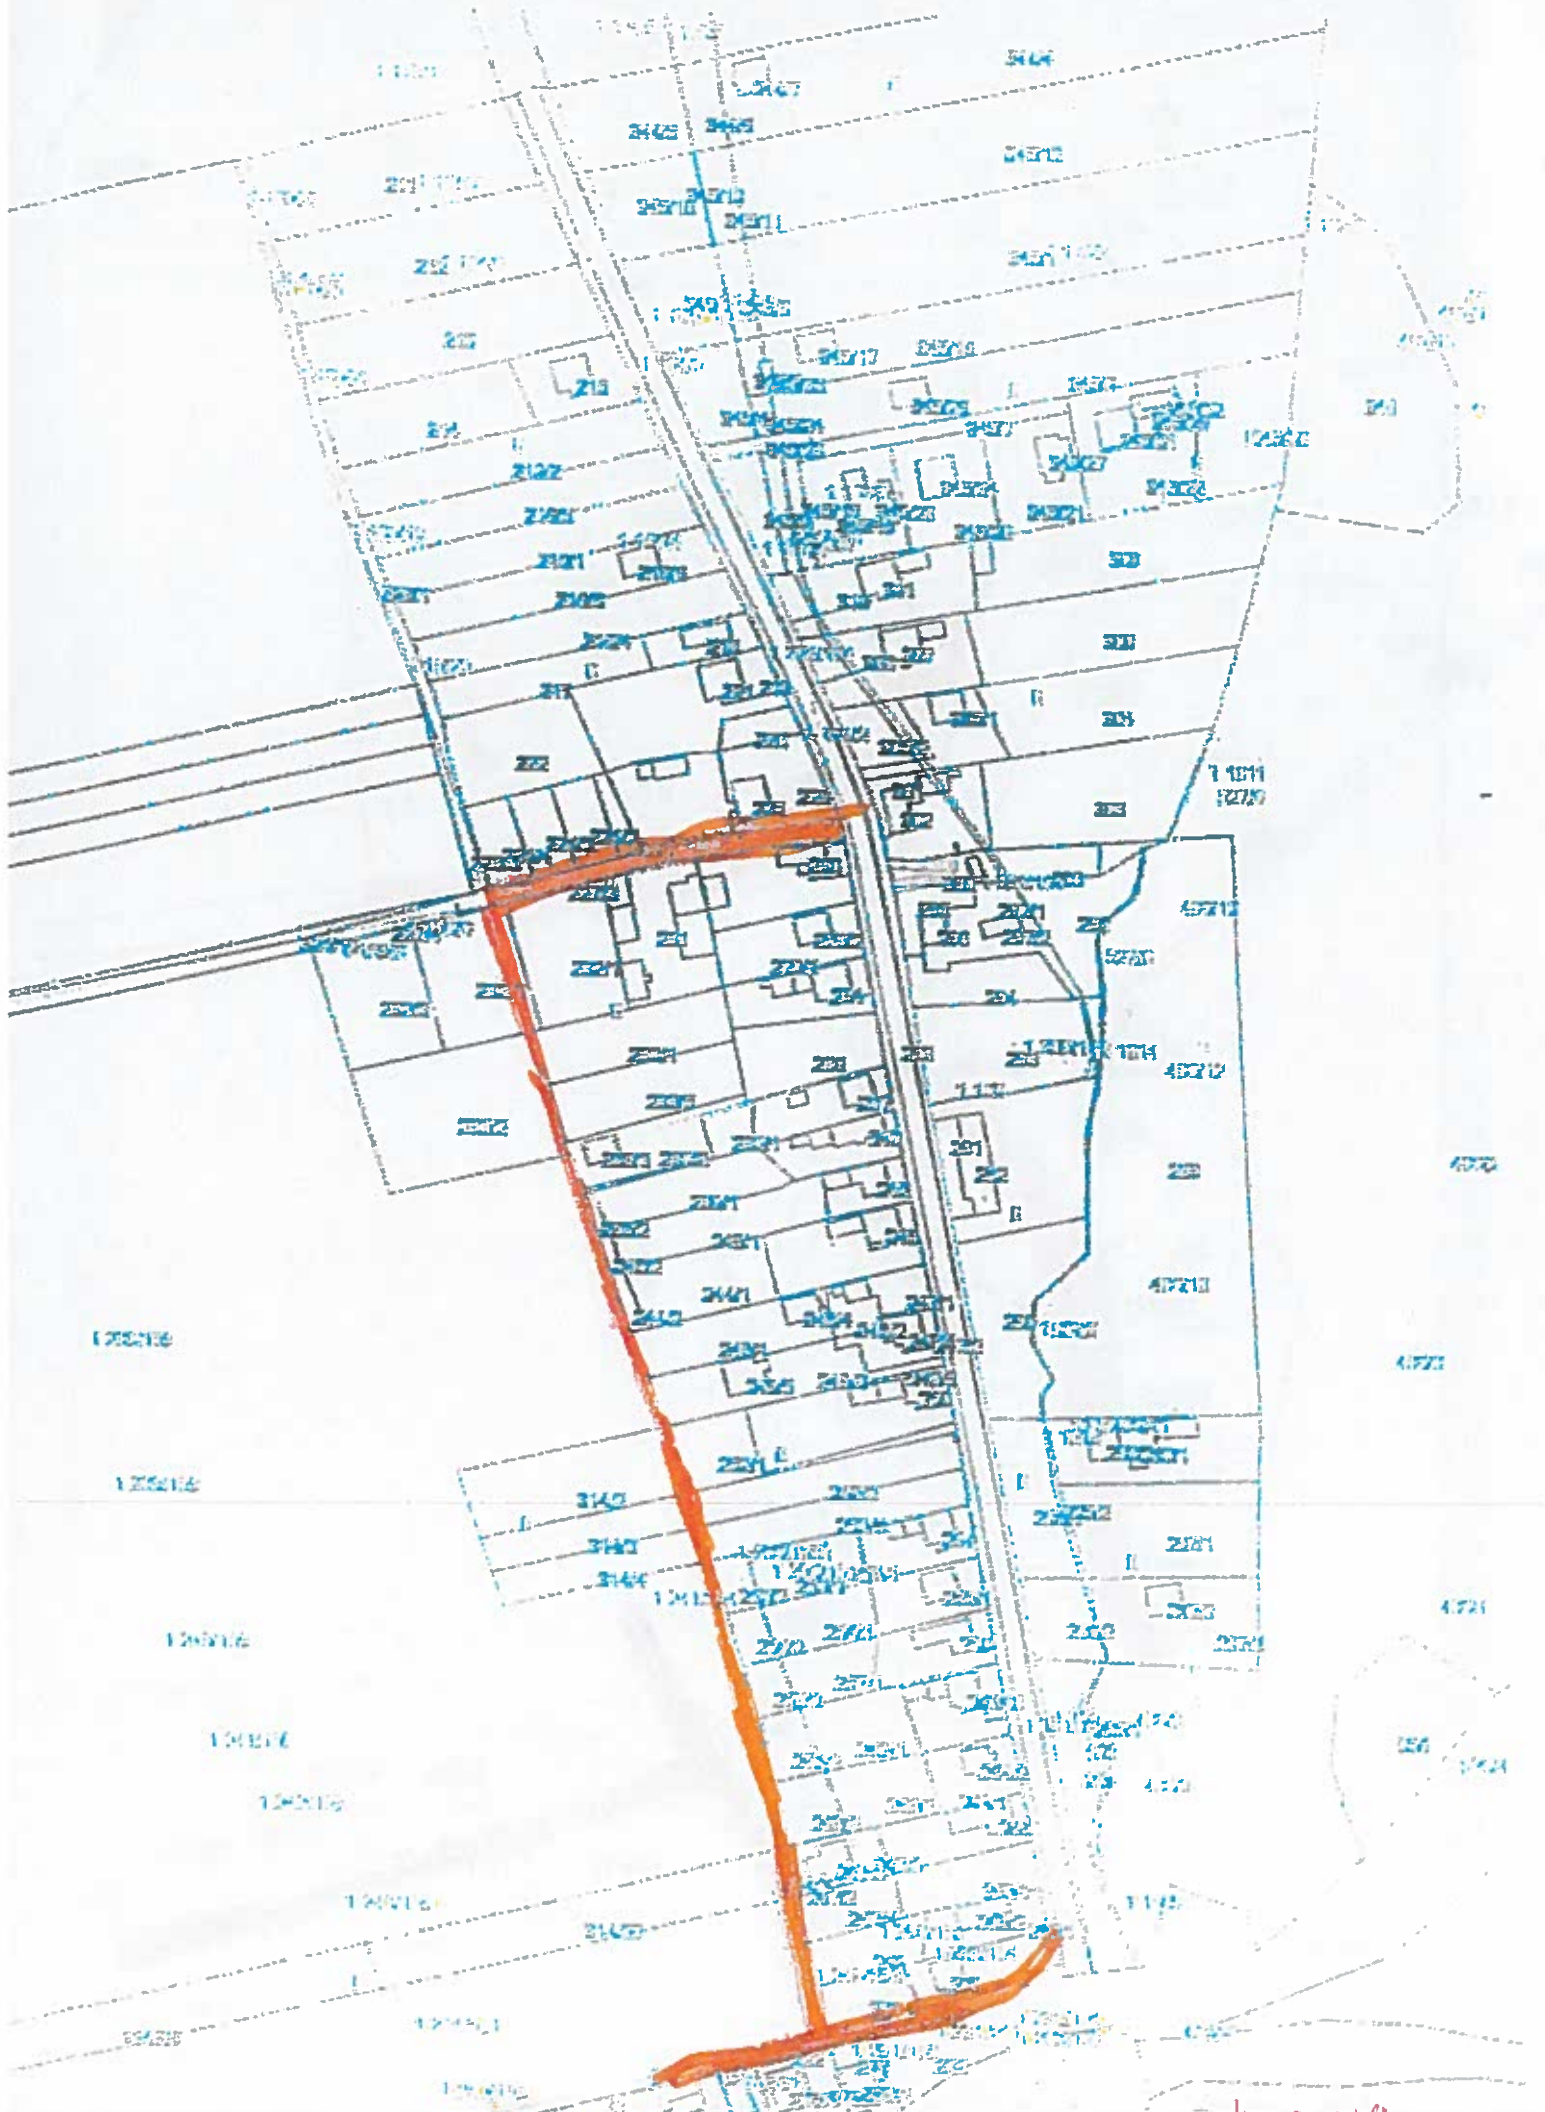

ЖЕЛТА, хорра! ест

ŽENKA, dolná časť

RÓMOKA OSADA

DURDAVA